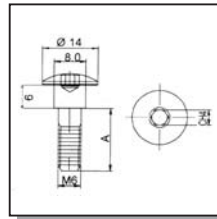

VMC040

CODICE CODE	DIMENSIONE SIZE	PREZZO PRICE
VMC040 10	d.14 r.6 x m6 x10	1,90
VMC040 15	d.14 r.6 x m6 x15	2,00
VMC040 20	d.14 r.6 x m6 x20	2,10