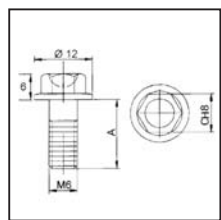

VM134

| CODICE CODE | DIMENSIONE SIZE | PREZZO PRICE |
|----------------|--------------------|-----------------|
| VM134 25 | m10 x 1,25 x 25 | 17,00 |
| VM134 30 | m10 x 1,25 x 30 | 18,00 |

VM135

| CODICE CODE | DIMENSIONE SIZE | PREZZO PRICE |
|----------------|--------------------|-----------------|
| VM135 25 | m10 x 1,5 x 25 | 18,00 |
| VM135 30 | m10 x 1,5 x 30 | 19,00 |

VITI IN TITANIO A TESTA ESAGONALE FLANGIATA TITANIUM HEXAGON FLANGED HEAD SCREWS

VM163

| CODICE CODE | DIMENSIONE SIZE | PREZZO PRICE |
|----------------|--------------------|-----------------|
| VM163 15 | m6 x 15 | 13,00 |
| VM163 20 | m6 x 20 | 14,00 |
| VM163 25 | m6 x 25 | 15,00 |
| VM163 30 | m6 x 30 | 16,50 |
| VM163 35 | m6 x 35 | 18,00 |
| VM163 40 | m6 x 40 | 19,50 |