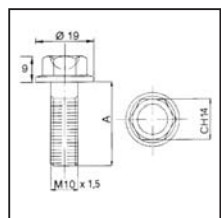

VM165

CODICE CODE	DIMENSIONE SIZE	PREZZO PRICE
VM165 25	m10 x 1,5 x 25	19,00
VM165 30	m10 x 1,5 x 30	20,50