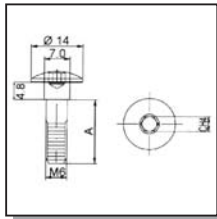

VMC039

CODICE CODE	DIMENSIONE SIZE	PREZZO PRICE
VMC039 10	d.14 r.4,8 x m6 x10	1,90
VMC039 15	d.14 r.4,8 x m6 x15	2,00
VMC039 20	d.14 r.4,8 x m6 x20	2,10