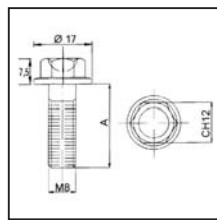

VM164

CODICE CODE	DIMENSIONE SIZE	PREZZO PRICE
VM164 15	m8 x 15	14,00
VM164 20	m8 x 20	15,00
VM164 25	m8 x 25	16,50
VM164 30	m8 x 30	18,00
VM164 35	m8 x 35	19,50
VM164 40	m8 x 40	21,50