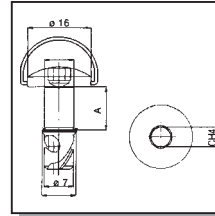

VMC053

| CODICE CODE | DIMENSIONE SIZE | PREZZO PRICE |
|----------------|--------------------|-----------------|
| VMC053 10 | d.16 x m8 x 10 | 2,00 |
| VMC053 15 | d.16 x m8 x 15 | 2,10 |
| VMC053 20 | d.16 x m8 x 20 | 2,20 |
| VMC053 25 | d.16 x m8 x 25 | 2,30 |
| VMC053 30 | d.16 x m8 x 30 | 2,40 |
| VMC053 35 | d.16 x m8 x 35 | 2,50 |
| VMC053 40 | d.16 x m8 x 40 | 2,60 |
| VMC053 45 | d.16 x m8 x 45 | 2,70 |
| VMC053 50 | d.16 x m8 x 50 | 2,80 |
| VMC053 55 | d.16 x m8 x 55 | 2,90 |
| VMC053 60 | d.16 x m8 x 60 | 3,00 |

VITI TESTA BOMBATA CAVA ESAGONALE A INNESTO RAPIDO HEXAGON SOCKED CAP HEAD SCREWS FAST SLIP ON

VMC119

| CODICE CODE | DIMENSIONE SIZE | PREZZO PRICE |
|----------------|--------------------|-----------------|
| VMC119A | d.13 inn.h. 9,8 | 3,70 |
| VMC119B | d.13 inn.h.11,8 | 4,00 |
| VMC119C | d.13 inn.h.16,8 | 4,70 |

VMC307

| CODICE CODE | DIMENSIONE SIZE | PREZZO PRICE |
|----------------|--------------------|-----------------|
| VMC307A | d.16 inn.h. 9,8 | 5,50 |

VMC627

| CODICE CODE | DIMENSIONE SIZE | PREZZO PRICE |
|----------------|--------------------|-----------------|
| VMC627A | d.13 inn.h. 10,2 | 7,70 |