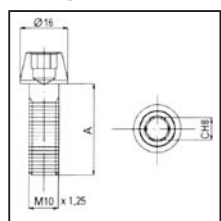

VM134

CODICE CODE	DIMENSIONE SIZE	PREZZO PRICE
VM134 25	m10 x 1,25 x 25	17,00
VM134 30	m10 x 1,25 x 30	18,00