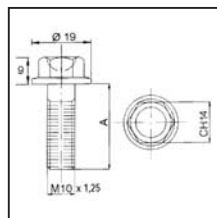

VITI IN TITANIO A TESTA ESAGONALE FLANGIATA TITANIUM HEXAGON FLANGED HEAD SCREWS

VM163

| CODICE CODE | DIMENSIONE SIZE | PREZZO PRICE |
|----------------|--------------------|-----------------|
| VM163 15 | m6 x 15 | 13,00 |
| VM163 20 | m6 x 20 | 14,00 |
| VM163 25 | m6 x 25 | 15,00 |
| VM163 30 | m6 x 30 | 16,50 |
| VM163 35 | m6 x 35 | 18,00 |
| VM163 40 | m6 x 40 | 19,50 |

VM164

| CODICE CODE | DIMENSIONE SIZE | PREZZO PRICE |
|----------------|--------------------|-----------------|
| VM164 15 | m8 x 15 | 14,00 |
| VM164 20 | m8 x 20 | 15,00 |
| VM164 25 | m8 x 25 | 16,50 |
| VM164 30 | m8 x 30 | 18,00 |
| VM164 35 | m8 x 35 | 19,50 |
| VM164 40 | m8 x 40 | 21,50 |

VM165

| CODICE CODE | DIMENSIONE SIZE | PREZZO PRICE |
|----------------|--------------------|-----------------|
| VM165 25 | m10 x 1,5 x 25 | 19,00 |
| VM165 30 | m10 x 1,5 x 30 | 20,50 |

VM166

| CODICE CODE | DIMENSIONE SIZE | PREZZO PRICE |
|----------------|--------------------|-----------------|
| VM166 25 | m10 x 1,25 x 25 | 19,00 |
| VM166 30 | m10 x 1,25 x 30 | 20,50 |