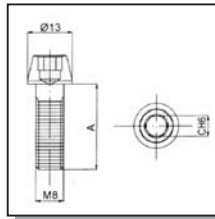

VMC054

CODICE CODE	DIMENSIONE SIZE	PREZZO PRICE
VMC054 15	d.13 x m8 x 15	1,90
VMC054 20	d.13 x m8 x 20	2,00
VMC054 25	d.13 x m8 x 25	2,10
VMC054 30	d.13 x m8 x 30	2,20
VMC054 35	d.13 x m8 x 35	2,30
VMC054 40	d.13 x m8 x 40	2,40
VMC054 45	d.13 x m8 x 45	2,50
VMC054 50	d.13 x m8 x 50	2,60
VMC054 55	d.13 x m8 x 55	2,70
VMC054 60	d.13 x m8 x 60	2,80