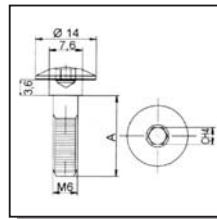

VMC038

| CODICE CODE | DIMENSIONE SIZE | PREZZO PRICE |
|----------------|---------------------|-----------------|
| VMC038 10 | d.14 r.3,6 x m6 x10 | 1,80 |
| VMC038 15 | d.14 r.3,6 x m6 x15 | 1,90 |
| VMC038 20 | d.14 r.3,6 x m6 x20 | 2,00 |
| VMC038 25 | d.14 r.3,6 x m6 x25 | 2,10 |
| VMC038 30 | d.14 r.3,6 x m6 x30 | 2,20 |
| VMC038 35 | d.14 r.3,6 x m6 x35 | 2,30 |