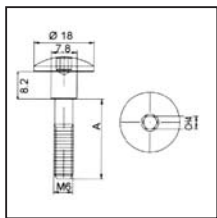

VMC045

CODICE CODE	DIMENSIONE SIZE	PREZZO PRICE
VMC045 10	d.18 r.8,2 x m6 x10	2,10
VMC045 15	d.18 r.8,2 x m6 x15	2,20
VMC045 20	d.18 r.8,2 x m6 x20	2,30