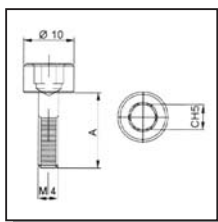

VMC049

CODICE CODE	DIMENSIONE SIZE	PREZZO PRICE
VMC049 10	d.10 x m4 x 10	1,70
VMC049 20	d.10 x m4 x 20	1,80