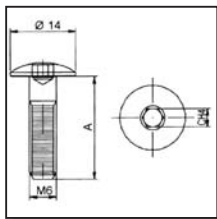

VMC037

CODICE CODE	DIMENSIONE SIZE	PREZZO PRICE
VMC037 10	d.14 x m6 x 10	1,80
VMC037 15	d.14 x m6 x 15	1,90
VMC037 20	d.14 x m6 x 20	2,00
VMC037 25	d.14 x m6 x 25	2,10
VMC037 30	d.14 x m6 x 30	2,20
VMC037 35	d.14 x m6 x 35	2,30
VMC037 40	d.14 x m6 x 40	2,40
VMC037 45	d.14 x m6 x 45	2,50
VMC037 50	d.14 x m6 x 50	2,60