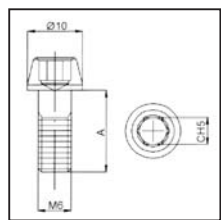

VITI IN TITANIO A TESTA CILINDRICA CAVA ESAGONALE TITANIUM HEXAGON SOCKET CYLINDER HEAD SCREWS

VM132

| CODICE CODE | DIMENSIONE SIZE | PREZZO PRICE |
|----------------|--------------------|-----------------|
| VM132 15 | m6 x 15 | 9,50 |
| VM132 20 | m6 x 20 | 10,00 |
| VM132 25 | m6 x 25 | 10,50 |
| VM132 30 | m6 x 30 | 11,50 |
| VM132 35 | m6 x 35 | 12,50 |
| VM132 40 | m6 x 40 | 13,00 |