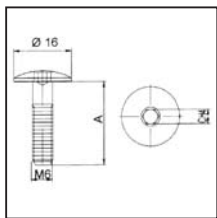

VMC043

CODICE CODE	DIMENSIONE SIZE	PREZZO PRICE
VMC043 10	d.16 x m6 x 10	1,90
VMC043 15	d.16 x m6 x 15	2,00
VMC043 20	d.16 x m6 x 20	2,10
VMC043 25	d.16 x m6 x 25	2,20
VMC043 30	d.16 x m6 x 30	2,30
VMC043 35	d.16 x m6 x 35	2,40
VMC043 40	d.16 x m6 x 40	2,50