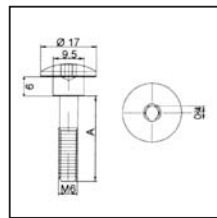

VMC046

CODICE CODE	DIMENSIONE SIZE	PREZZO PRICE
VMC046 10	d.17 r.6 x m6 x10	2,00
VMC046 15	d.17 r.6 x m6 x15	2,10
VMC046 20	d.17 r.6 x m6 x20	2,20