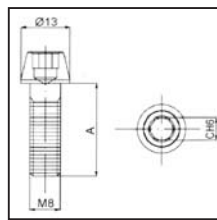

VM133

CODICE CODE	DIMENSIONE SIZE	PREZZO PRICE
VM133 15	m8 x 15	10,50
VM133 20	m8 x 20	11,50
VM133 25	m8 x 25	12,50
VM133 30	m8 x 30	13,00
VM133 35	m8 x 35	14,00
VM133 40	m8 x 40	15,00