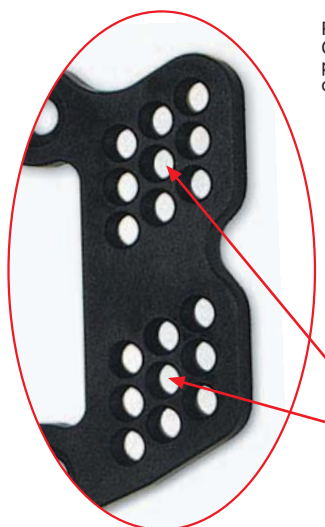

€ 45,00

Pedana poggiapiede per tipo 1.5

Footpegs type 1.5

**New**

COLORI disponibili: Nero, Ergal  
available COLOURS: Black, Ergal

CODICI COLORI  
COLOURS CODE

00

01

Piastra di regolazione:  
Consente regolazioni da 6 a 9  
posizioni (a seconda dei modelli  
di moto)

*Dedicated black plate:  
By these you can adjust  
rearset from 6 to 9 position  
(it depend by bike model)*