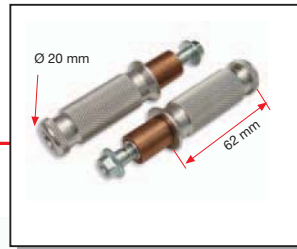

RP56 € 32,50
Coppia poggia piedi corti
short footpegs (pair)
colori: nero, ergal
colours: black, ergal