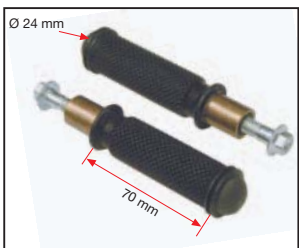

RP49 € 48,00
Coppia poggia piedi Tipo 3.5
type 3.5 black footpegs (pair)