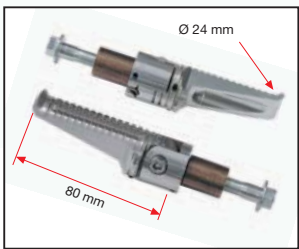

KSN01 € 88,00
coppia pedane poggia piedi Tipo 3
type 3 footpegs (pair)