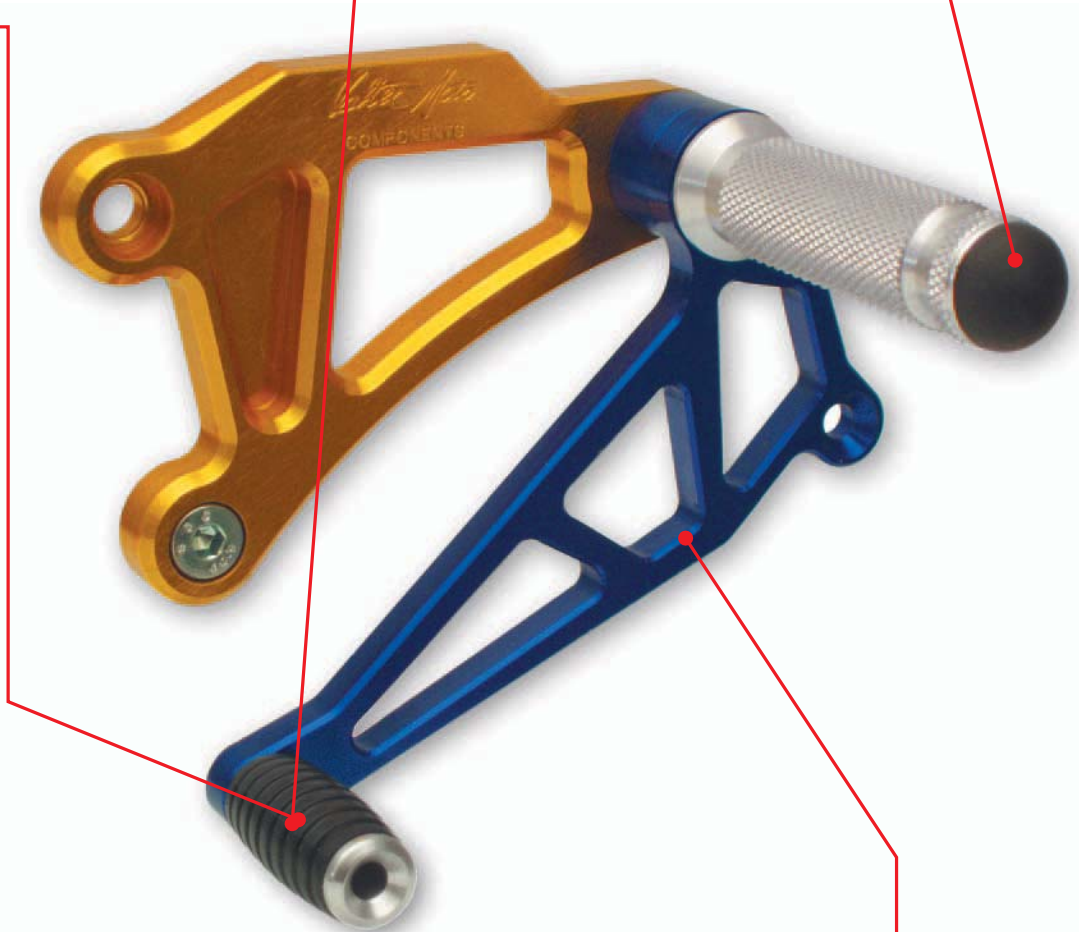

RICAMBI PEDANE INTERCAMBIABILI

PEDANE ERGAL / *ergal rearsets*

Le nostre pedane sono studiate affinché i diversi modelli di poggiatesti, leve e puntalini siano intercambiabili tra loro.

Our rearsets are studied to exchange different models of footpegs, levers and front pegs.