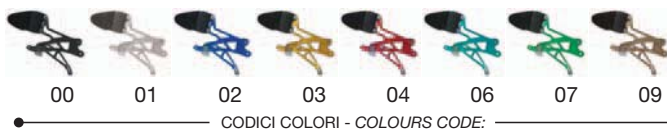

COLORI disponibili: Nero, Ergal, Blu, Oro, Rosso, Turchese, Verde, Bronzo
available colours: Black, Ergal, Blue, Gold, Red, Cyan, Green, Bronze
verde solo per kawasaki 2003-05 / green only for kawasaki 2003-05

MARCA/MODELLO BIKE/MODEL	ANNO YEAR	CODICE CODE	PREZZO € PRICE €
SUZUKI			
GSX600R	97-00	PES07	329,00
GSX600R	01-03	PES22	329,00
GSX600R	04-05	PES47	329,00
GSX750R	96-99	PES08	329,00
GSX750R	00-03	PES18	329,00
GSX750R	04-05	PES47	329,00
GSX1000R	01-04	PES41	329,00
GSX1000R	05	PES56	329,00
GSX1300R	99-05	PES13	329,00
TL1000S	97-02	PES09 *a.e.	329,00
TL1000R	98-03	PES10 *a.e.	329,00
SV650	99-02	PES11	329,00
SV650S	99-02	PES12	329,00
SV650/S	03-05	PES44	329,00
SV1000/S	03-05	PES44	329,00
BANDIT600	99-05	PES27	329,00
BANDIT1200	99-05	PES28	329,00
YAMAHA			
YZF600T.CAT	96-98	PEY08 *a.e.	329,00
FZR600	94-95	PEY09 *a.e.	329,00
YZF750R	93-94	PEY10 *a.e.	329,00
YZF750R	95-98	PEY14 *a.e.	329,00
R6	99-02	PEY11	329,00
R6 cambio rovesciato	99-02	PEY11R	329,00
R6	03-05	PEY28	329,00
R6 cambio rovesciato	03-05	PEY28R	329,00
R1	98-01	PEY12	329,00
R1 cambio rovesciato	98-01	PEY12R	329,00
R1	02-03	PEY25	329,00
R1 cambio rovesciato	02-03	PEY25R	329,00
R1	04-05	PEY31	329,00
R1 cambio rovesciato	04-05	PEY31R	354,00
FAZER1000	00-05	PEY22	329,00
FZ6	04-05	PEY40	329,00
TRIUMPH			
SPEED TRIPLE	05	PET02	329,00