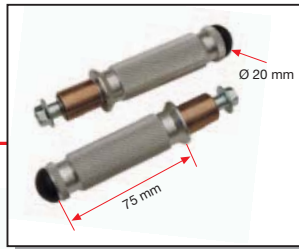

RP48 € 41,50
Coppia poggia piedi Tipo 1.5
type 1.5 footpegs (pair)
colori: nero, ergal
colours: black, ergal