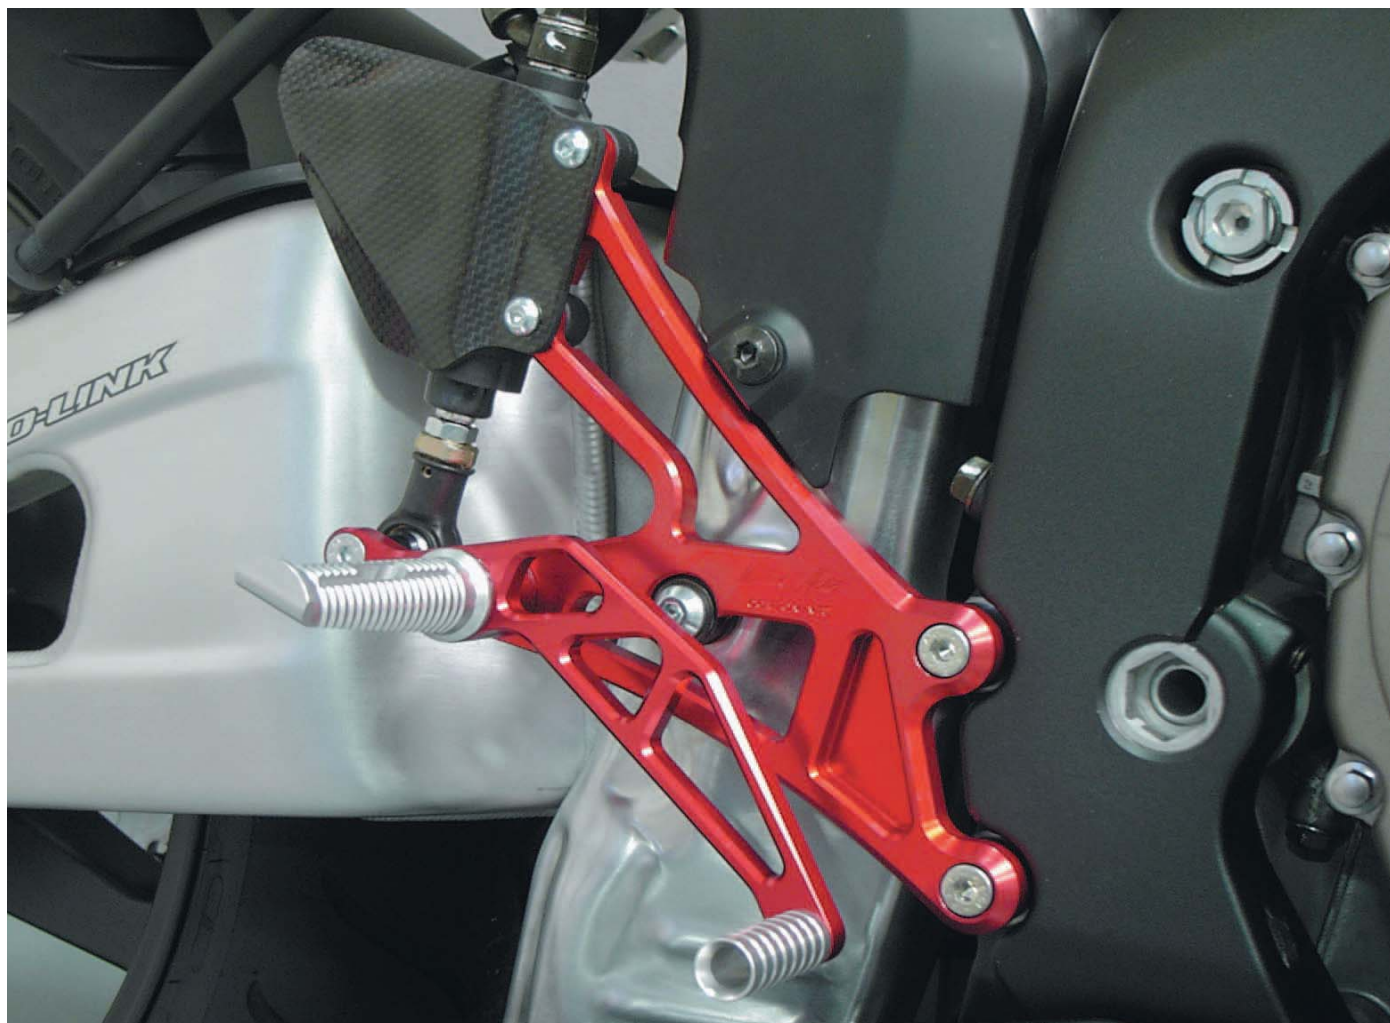

MARCA/MODELLO BIKE/MODEL	ANNO YEAR	CODICE CODE	PREZZO € PRICE €
APRILIA			
RSV1000	98-03	PEA02	354,00
RSV1000	04-05	PEA08	354,00
RS250	00-05	PEA05	329,00
DUCATI			
748	95-03	PED04	269,00
916	94-02	PED05	269,00
996	99-03	PED06	269,00

MARCA/MODELLO BIKE/MODEL	ANNO YEAR	CODICE CODE	PREZZO € PRICE €
HONDA			
CBR600	91-95	PEH07	329,00
CBR600	96-98	PEH08	329,00
CBR600 FS	99-03	PEH11	329,00
CBR900	94-95	PEH09	329,00
CBR900	96-99	PEH10	329,00
CBR900	00-03	PEH16	329,00
VTR1000SP	00-05	PEH19	329,00
HORNET600 mono	99-05	PEH22	329,00
HORNET600 biposto	99-05	PEH23	499,00
HORNET900 mono	02-05	PEH36	329,00
HORNET900 biposto	02-05	PEH37	499,00
CBR600RR	03-04	PEH41	354,00
CBR600RR (C.R.) reverse	03-04	PEH41R	354,00
CBR600RR	05	PEH53	354,00
CBR600RR (C.R.) reverse	05	PEH53R	354,00
CBR1000RR	04-05	PEH44	354,00
CBR1000RR (C.R.) reverse	04-05	PEH44R	354,00

COLORI disponibili: Nero, Ergal, Blu, Oro, Rosso, Turchese, Verde, Bronzo
available colours: Black, Ergal, Blue, Gold, Red, Cyan, Green, Bronze
verde solo per kawasaki 2003-05 / green only for kawasaki 2003-05