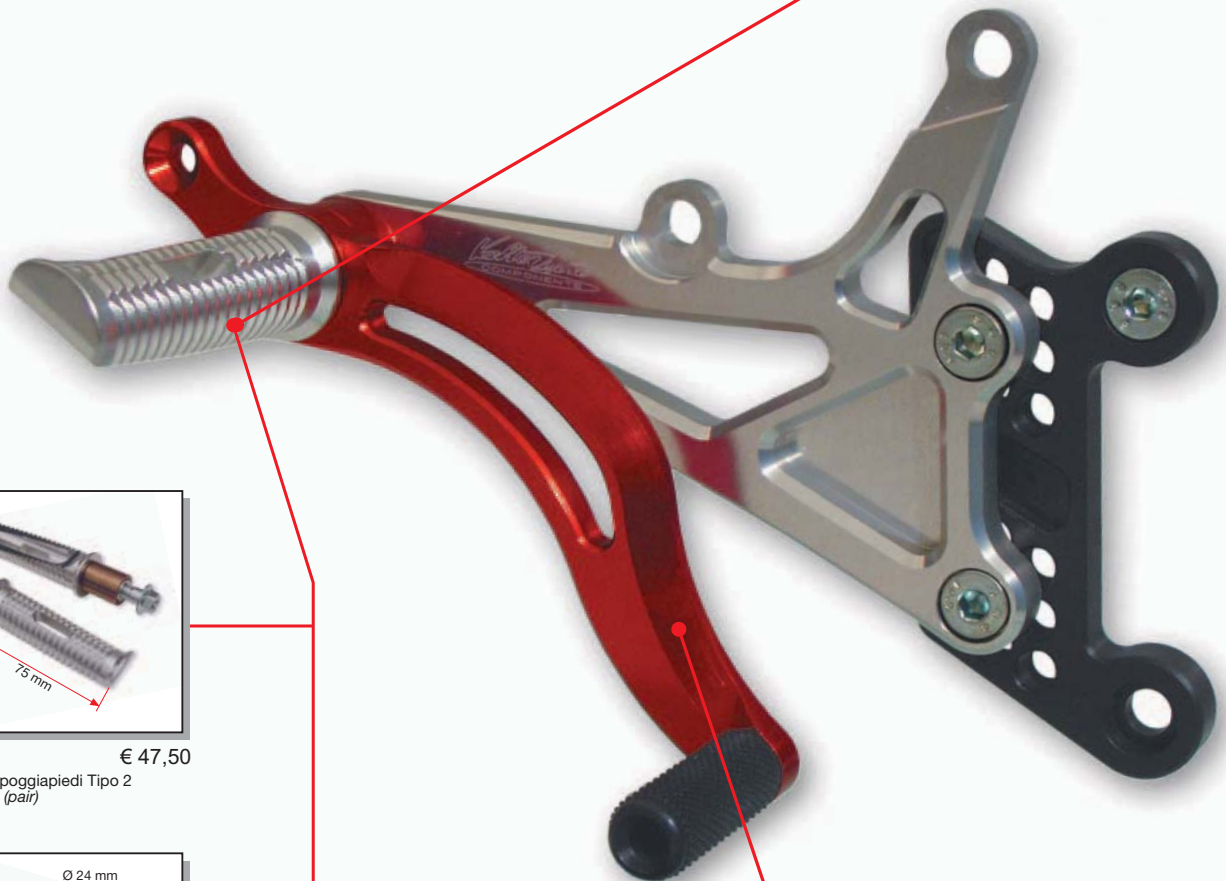

RP02 € 47,50
coppia pedane poggia piedi Tipo 2
type 2 footpegs (pair)