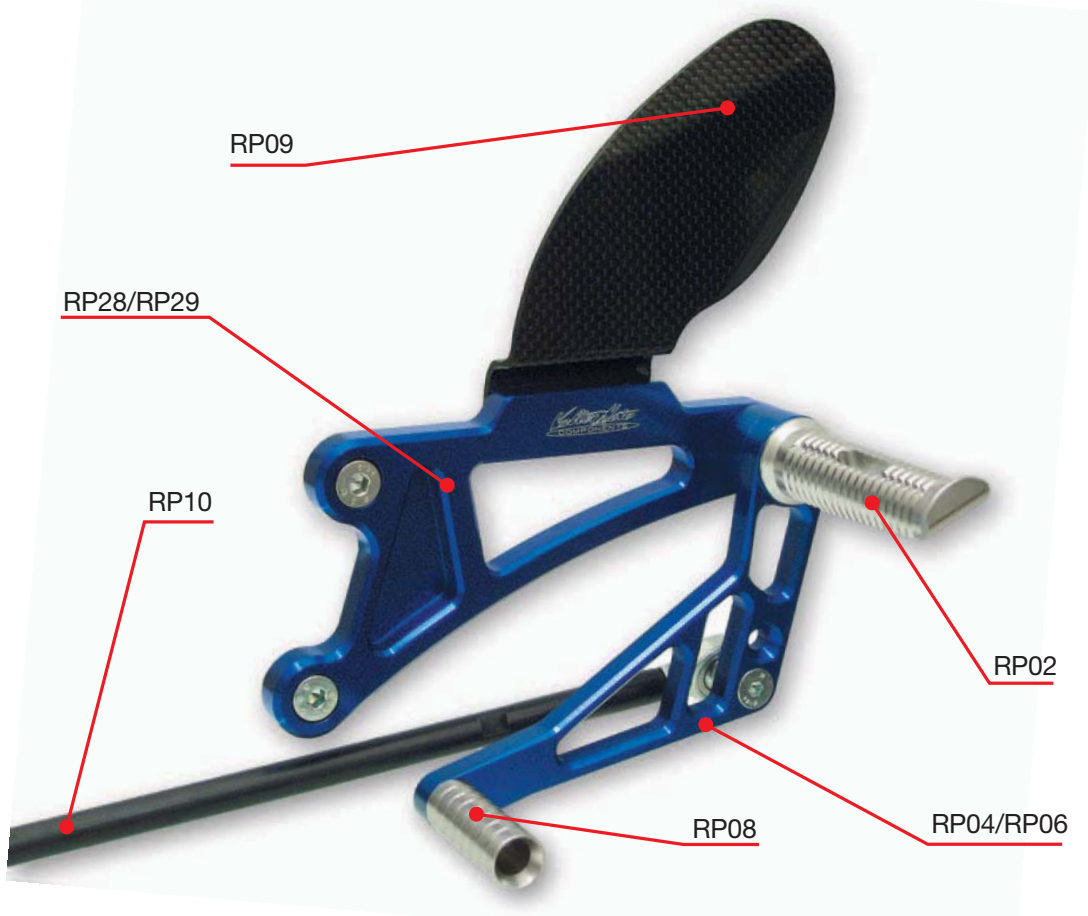

PEDANE TIPO 2 / rearsets type 2

PEDANE ERGAL / ergal rearsets

Realizzata con i migliori materiali – ERGAL T6 7075 – ha le leve, i poggiapiedi e i puntalini fresati ed alleggeriti. Viene fornita con paratacchi in carbonio.

Produced using the best materials – ERGAL T6 7075 – they have levers, foot pegs and front pegs worked to be lighter. Moreover they have a carbon fiber heel protection.