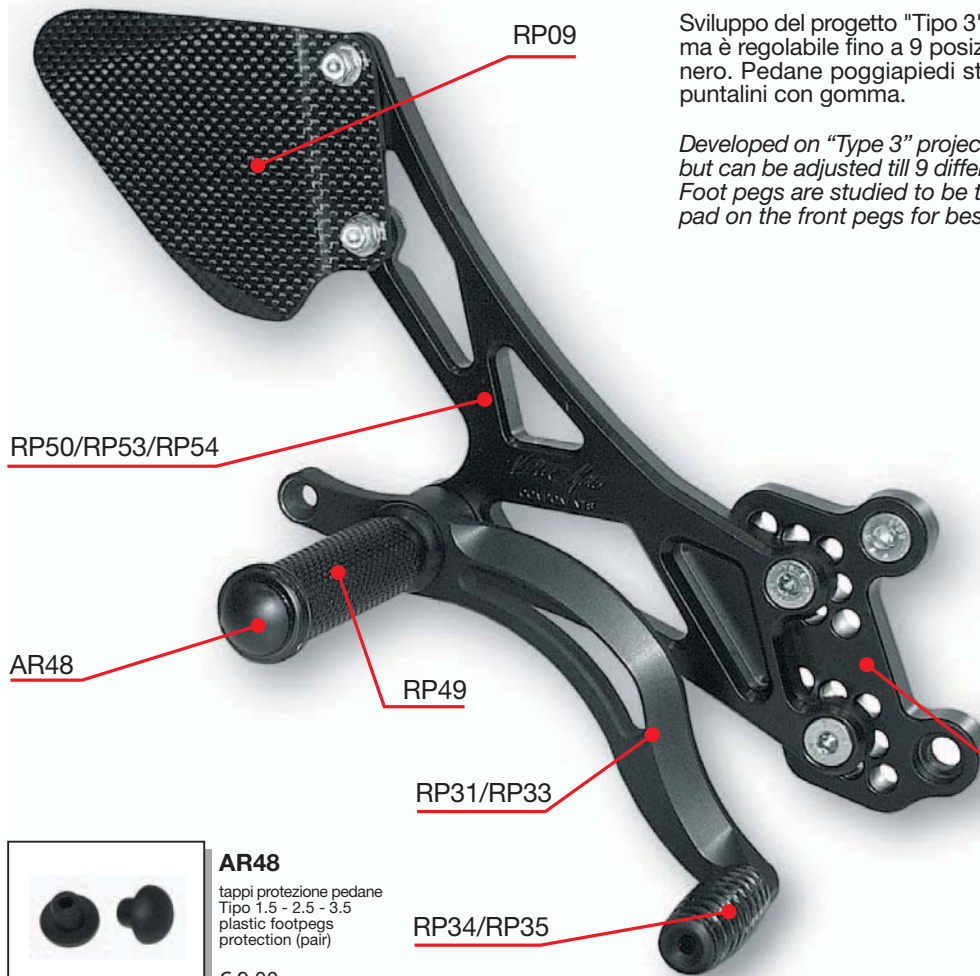

PEDANE TIPO 3.5 / rearsets type 3.5

PEDANE ERGAL / ergal rearsets

Sviluppo del progetto "Tipo 3", ne riprende le forme e le caratteristiche, ma è regolabile fino a 9 posizioni differenti tramite la piastra di colore nero. Pedane poggiapiedi studiate per un uso prevalente in pista e puntalini con gomma.

Developed on "Type 3" project, they have same look and characteristic, but can be adjusted till 9 different positions by a dedicated black plate. Foot pegs are studied to be the best on track and they have a rubber pad on the front pegs for best grip.

Interruttore luce freno
Brake light switch