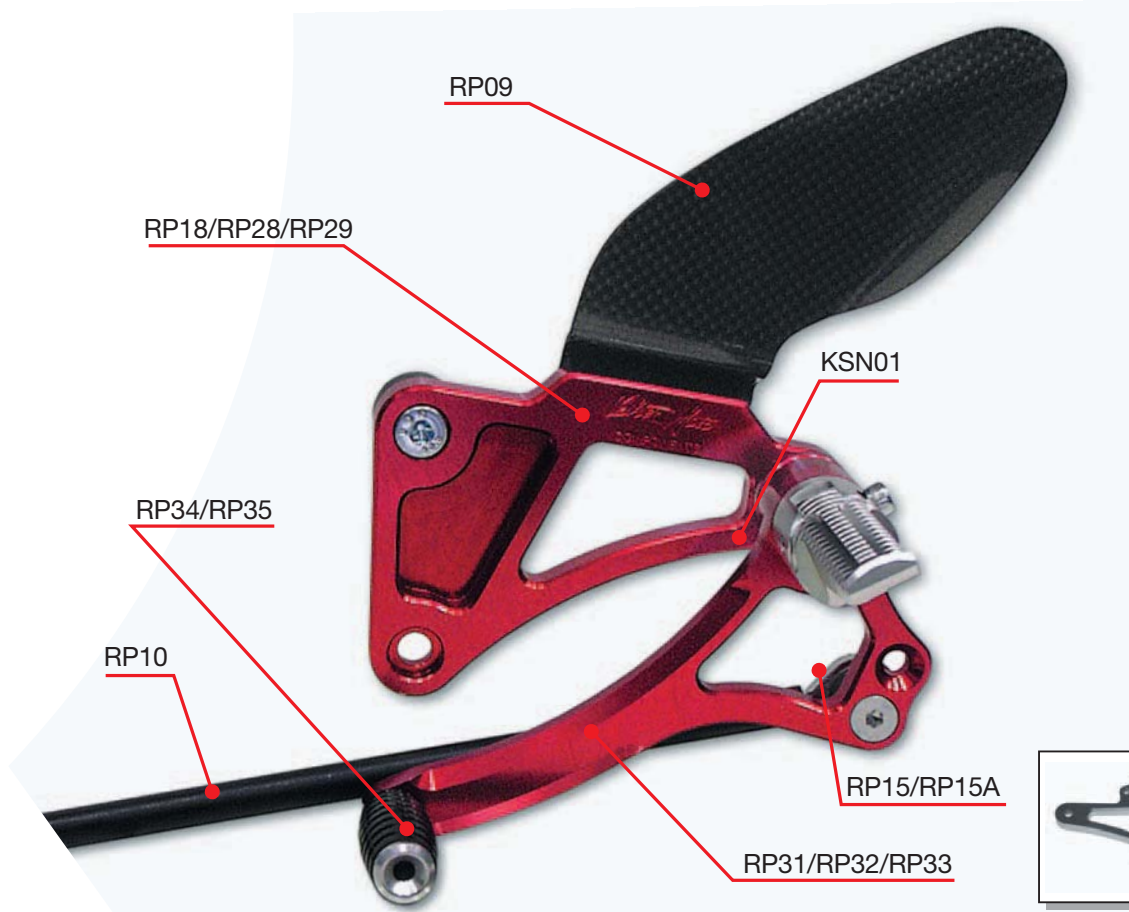

PEDANE TIPO 3 / rearsets type 3

PEDANE ERGAL / ergal rearsets

Realizzata con i migliori materiali – ERGAL T6 7075 –, oltre ai paracchi in carbonio, ha le leve con disegno ancor più ergonomico, i poggipiedi reclinabili e i puntalini con gommino.

Produced using the best materials – ERGAL T6 7075 – it has carbon fiber heel protections, ergonomic levers, fold-up foot pegs and front pegs with rubber.

Interruttore luce freno
Brake light switch

CODICE CODE	NOTE NOTE	L mm.	PREZZO PRICE
AR 25	10x1,25	19	26,00
AR 25B	10x1	19	26,00
AR 25BD	10x1	30	32,50

KSN01
coppia pedane poggipiedi
Tipo 3
type 3 footpegs (pair)

€ 88,00

RP10
asta cambio (specificare
modello)
shift rod (specify model)
colori: nero, ergal
colours: black, ergal

€ 14,50

RP34
coppia puntalini Tipo 3
completo di gommini
type 3 front pegs

€ 30,50

RP31
leva cambio Tipo 3 (specificare
modello e colore)
type 3 shift lever (specify bike
model, colour)

€ 59,00

RP15
testa a snodo Ø 6 passo Dx maschio
Ø 6 standard Right thread uniball (male)

€ 15,50

RP35
coppia gommini x puntalino
tipo 3
type 3 rubber pads (pair)

€ 9,00

RP32
leva cambio Tipo 3 rovesciato
per Yamaha R1-R6
Yamaha Type 3 reverse shift
lever

€ 62,00

RP17
testa a snodo Ø 8 femmina
Ø 8 standard thread (female)

€ 18,00

RP45
Rinvio asta cambio nero
RSV1000-R6
Black shift rod engine
leverage RSV1000-R6

€ 45,00

RP33
leva freno Tipo 3 (specificare
modello e colore)
type 3 brake lever (specify bike
model e colore)

€ 59,00

RP18
cp. piastre pedane (spec.modello e
colore)
supports (pair - specify bike model and
colour)

€ 139,00

RP47
Rinvio asta cambio nero
CBR600/1000
Black shift rod engine
leverage CBR600/1000

€ 45,00

RP09
coppia alette in carbonio
(specificare modello pedane)
carbon heel protectors
(pair - specify bike model)

€ 100,00

RP28
Piastra pedane lato cambio
(spec.modello e colore)
shift side support (specify bike
model and colour)

€ 70,00

RP55
Rinvio asta cambio R1-
2004-05 (cambio rovesciato)
colore nero
Black shift rod engine
leverage R1-2004-05
(reverse)

€ 45,00