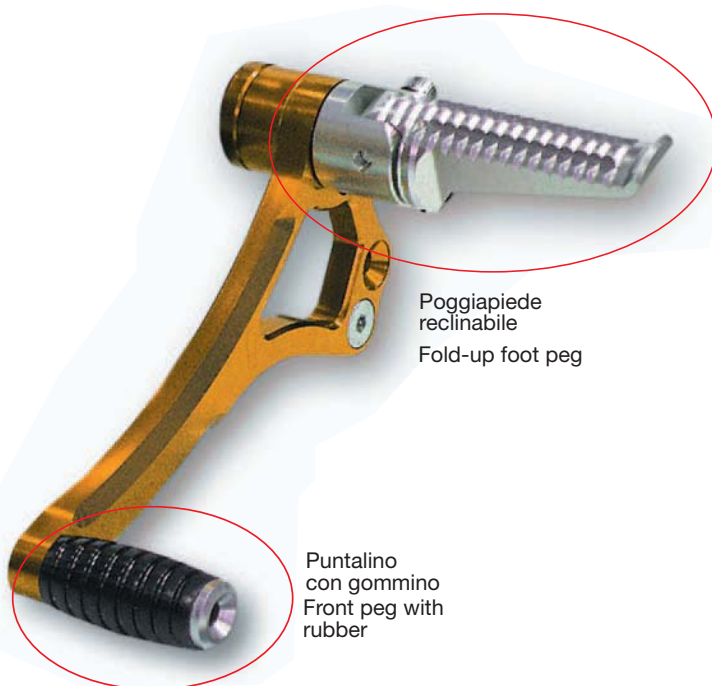

COLORI disponibili: Nero, Ergal, Blu, Oro, Rosso, Turchese, Verde, Bronzo
available COLOURS: Black, Ergal, Blue, Gold, Red, Cyan, Green, Bronze

verde solo per kawasaki 2003-04 / green only for kawasaki 2003-05

● CODICI COLORI - COLOURS CODE: ●

MARCA/MODELLO BIKE/MODEL	ANNO YEAR	CODICE CODE	PREZZO € PRICE €
APRILIA			
RSV1000	98-03	PEA03	424,00
RSV1000	04-05	PEA09	424,00
RS250	00-05	PEA06	399,00
DUCATI			
748	95-03	PED09	339,00
916	94-02	PED10	339,00
996	99-03	PED11	339,00
HONDA			
CBR600	91-95	PEH24	399,00
CBR600	96-98	PEH25	399,00
CBR600 FS	99-03	PEH28	399,00
CBR900	94-95	PEH26	399,00
CBR900	96-99	PEH27	399,00
CBR900	00-03	PEH30	399,00
VTR1000SP	00-05	PEH31	399,00
HORNET600 mono	99-05	PEH32	399,00
HORNET600 biposto	99-05	PEH33	579,00
HORNET900 mono	02-05	PEH38	399,00
HORNET900 biposto	02-05	PEH39	579,00
CBR600RR	03-04	PEH42	424,00
CBR600RR (C.R.) reverse	03-04	PEH42R	424,00
CBR600RR	05	PEH54	424,00
CBR600RR (C.R.) reverse	05	PEH54R	424,00
CBR1000RR	04-05	PEH45	424,00
CBR1000RR (C.R.) reverse	04-05	PEH45R	424,00
KAWASAKI			
ZX6R	95-97	PEK13	399,00
ZX6R	98-02	PEK14	399,00
ZX6R	03-04	PEK21	399,00
ZX6R	05	PEK42	399,00
ZXR750	92-95	PEK15	399,00
ZX7R	96-03	PEK16	399,00
ZX9R	94-97	PEK17	399,00
ZX9R	98-05	PEK18	399,00
ZX10R	04-05	PEK33	399,00
Z1000 monoposto	03-05	PEK26	399,00
Z1000 biposto	03-05	PEK27	579,00
Z750	04-05	PEK30	399,00